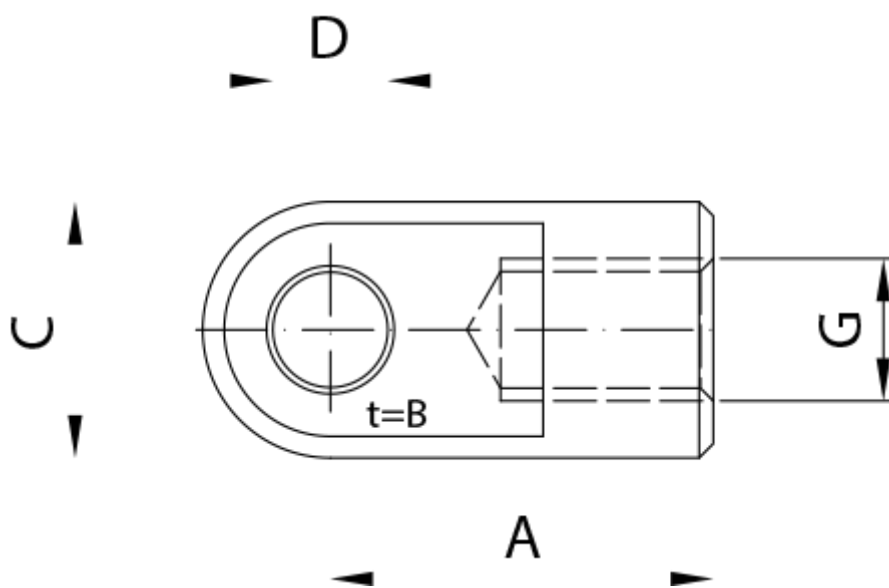

Varenummer: 04HAU1906  
Beskrivelse: Stabilus Industry Line Øje Stål  
Type AU19 M8, Ø 6,1 mm, B=10 mm

## Mål

A = 19  
B = 10  
C = 14  
D = 6.1  
G = M8